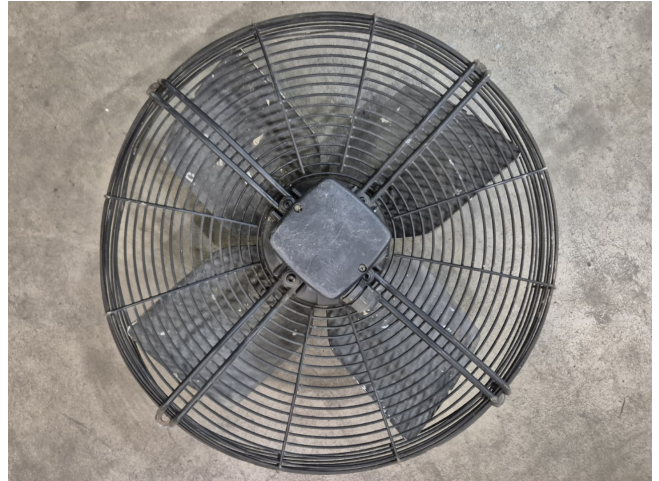

# Ziehl Abegg FB050-VDK.4I.6S

## Specifications

Merk	Ziehl Abegg
Type	FB050-VDK.4I.6S
Diameter Ø (mm)	500
Vermogen (kW)	0,82
Snelheid (tpm)	1330
Size & Weight	600x600x200 mm (LxWxH) & 12 kg
Stock	1

### Used Ziehl Abegg FB050-VDK.4I.6S

Gebruikte Ziehl-Abegg FB050-VDK.4I.6S ventilator met de volgende specificaties: 50 Hz - 0,82/0,55 kW - 1330/1030 RPM - diameter 500 mm.